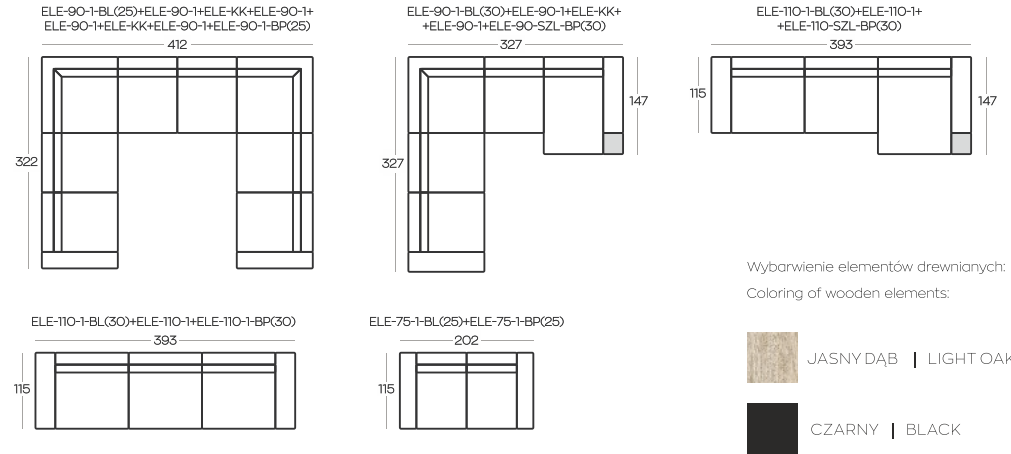

Wybarwienie elementów drewnianych:
Coloring of wooden elements: