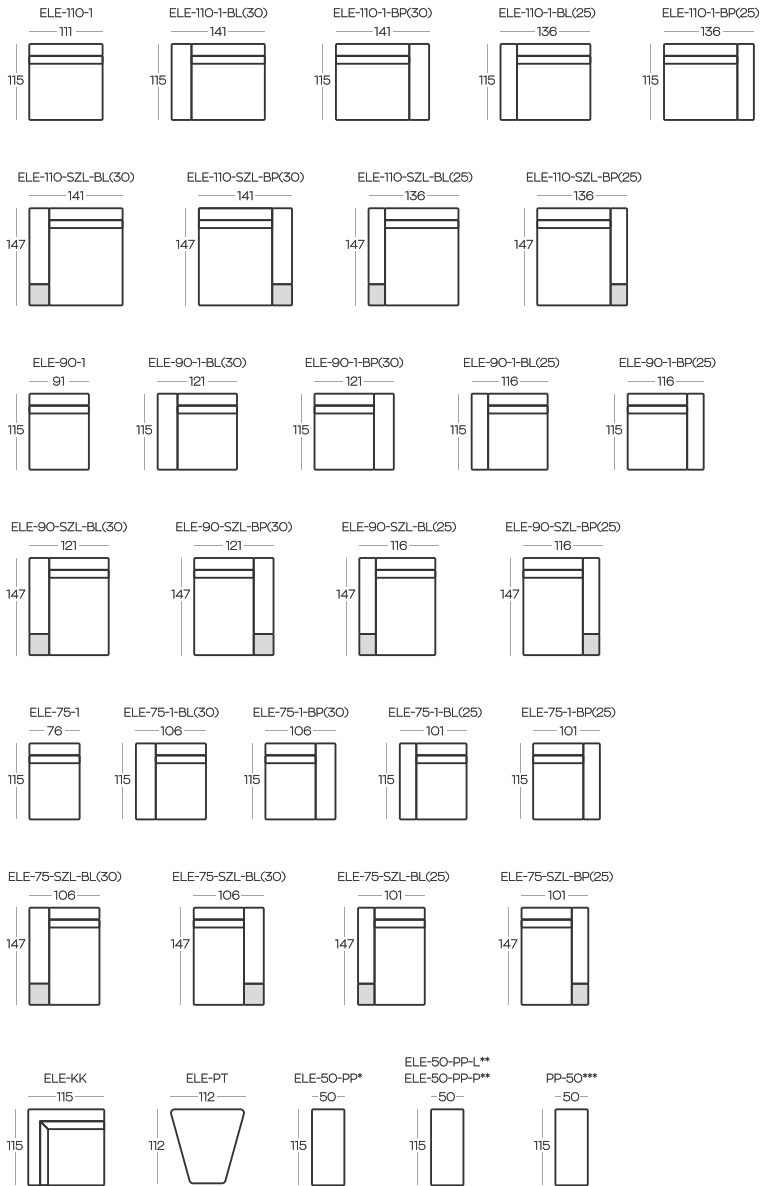

RĘCZNA PRACA
/ HANDMADE

NAJWYŻSZA JAKOŚĆ
/ THE HIGHEST QUALITY

ZAPROJEKTOWANE DLA BIZZARTO
/ DESIGNED FOR BIZZARTO

Wysokość elementów | Height of the elements: **91**

Wysokość poduszek | Height of the hockers: **44**

Wszystkie wymiary w centymetrach | Dimensions in centimetres

Wymiary podane z dokładnością +/- 3 cm | Accuracy of dimensions +/- 3 cm

Szarym kolorem zaznaczono półkę | The shelf is marked by grey color

Poduszki lędźwiowe i dodatkowe są dostępne oddzielnie