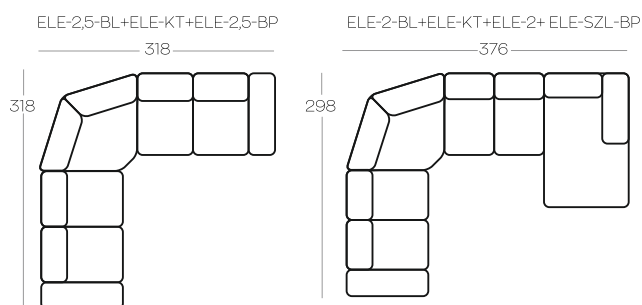

Wysokość elementów | Height of the elements: 74

Wysokość pufa | Height of the hocker: 44

Wszystkie wymiary w centymetrach | Dimensions in centimetres

Oznaczenia elementów kolekcji

ELE-SZL-BL	Szeźlong lewy
ELE-SZL-BP	Szeźlong prawy
ELE-2,5-BL	Element 2,5, boczek lewy
ELE-2,5-BP	Element 2,5, boczek prawy
ELE-2,5	Element 2,5
ELE-2-BL	Element 2-osobowy, boczek lewy
ELE-2-BP	Element 2-osobowy, boczek prawy
ELE-2,	Element 2-osobowy
ELE-1-BL	Element 1-osobowy, boczek lewy
ELE-1-BP	Element 1-osobowy, boczek prawy
ELE-1	Element 1-osobowy, bez boczków
ELE-KT	Element klin narożny trójkątny
2,5SNR	Sofa 2,5
2SNR	Sofa 2-osobowa
1FNR	Fotel
P.	Puf

Przykładowe zestawienia | Exemplary set-ups

Acronym description

ELE-SZL-BL	Chaise longue element, left side
ELE-SZL-BP	Chaise longue element, right side
ELE-2,5-BL	2,5-seater element, left side
ELE-2,5-BP	2,5-seater element, right side
ELE-2,5	2,5-seater element, no side panels
ELE-2-BL	2-seater element, left side
ELE-2-BP	2-seater element, right side
ELE-2	2-seater element, no side panels
ELE-1-BL	1-seater element, left side
ELE-1-BP	1-seater element, right side
ELE-1	1-seater element, no side panels
ELE-KT	Triangle corner element
2,5SNR	2,5-seater
2SNR	2-seater
1FNR	Armchair
P.	Hocker