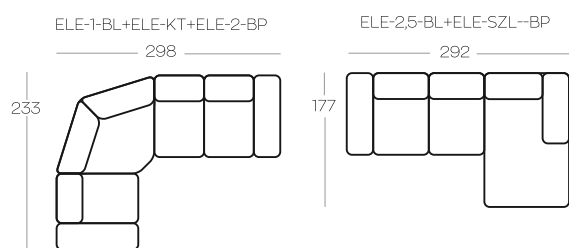

Wysokość elementów | Height of the elements: 74

Wysokość pufa | Height of the hocker: 44

Wszystkie wymiary w centymetrach | Dimensions in centimetres

Oznaczenia elementów kolekcji

ELE-SZL-BL	Szeźlong lewy
ELE-SZL-BP	Szeźlong prawy
ELE-2,5-BL	Element 2,5, boczek lewy
ELE-2,5-BP	Element 2,5, boczek prawy
ELE-2,5	Element 2,5
ELE-2-BL	Element 2-osobowy, boczek lewy
ELE-2-BP	Element 2-osobowy, boczek prawy
ELE-2,	Element 2-osobowy
ELE-1-BL	Element 1-osobowy, boczek lewy
ELE-1-BP	Element 1-osobowy, boczek prawy
ELE-1	Element 1-osobowy, bez boczków
ELE-KT	Element klin narożny trójkątny
2,5SNR	Sofa 2,5
2SNR	Sofa 2-osobowa
1FNR	Fotel
P.	Puf

Przykładowe zestawienia | Exemplary set-ups

Acronym description

ELE-SZL-BL	Chaise longue element, left side
ELE-SZL-BP	Chaise longue element, right side
ELE-2,5-BL	2,5-seater element, left side
ELE-2,5-BP	2,5-seater element, right side
ELE-2,5	2,5-seater element, no side panels
ELE-2-BL	2-seater element, left side
ELE-2-BP	2-seater element, right side
ELE-2	2-seater element, no side panels
ELE-1-BL	1-seater element, left side
ELE-1-BP	1-seater element, right side
ELE-1	1-seater element, no side panels
ELE-KT	Triangle corner element
2,5SNR	2,5-seater
2SNR	2-seater
1FNR	Armchair
P.	Hocker