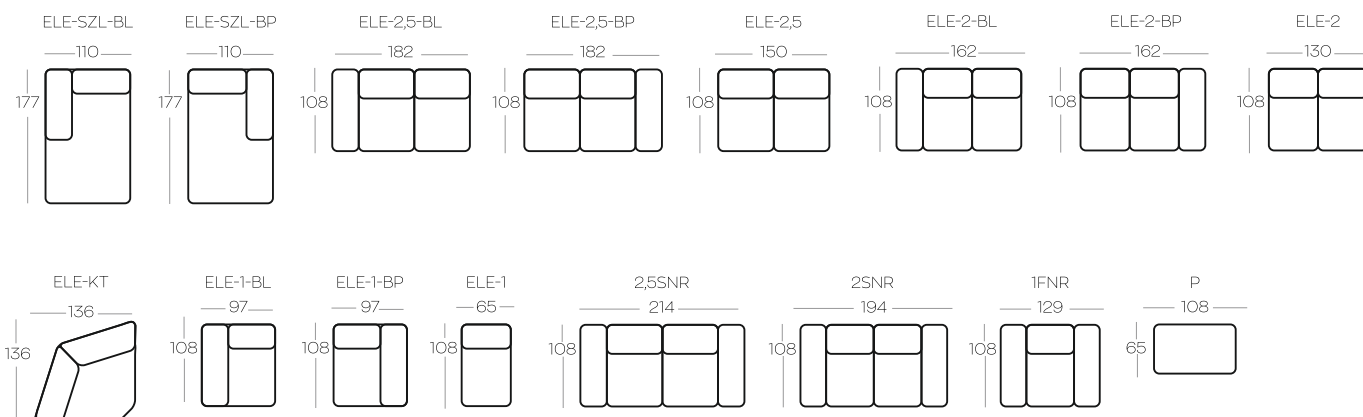

BIZZARTO

BOSCO

kolekcja modułowa / modular collection

BOSCO - kolekcja modułowa

Elementy kolekcji | Elements of the collection

Opcja: ładowarka indukcyjna i / lub wejście usb
Option: induction charger and / or usb input

Wysokość elementów | Height of the elements: 74

Wysokość pufa | Height of the hocker: 44

Wszystkie wymiary w centymetrach | Dimensions in centimetres

Oznaczenia elementów kolekcji

ELE-SZL-BL	Szeźlong lewy
ELE-SZL-BP	Szeźlong prawy
ELE-2,5-BL	Element 2,5, boczek lewy
ELE-2,5-BP	Element 2,5, boczek prawy
ELE-2,5	Element 2,5
ELE-2-BL	Element 2-osobowy, boczek lewy
ELE-2-BP	Element 2-osobowy, boczek prawy
ELE-2,	Element 2-osobowy
ELE-1-BL	Element 1-osobowy, boczek lewy
ELE-1-BP	Element 1-osobowy, boczek prawy
ELE-1	Element 1-osobowy, bez boczków
ELE-KT	Element klin narożny trójkątny
2,5SNR	Sofa 2,5
2SNR	Sofa 2-osobowa
1FNR	Fotel
P.	Puf

Przykładowe zestawienia | Exemplary set-ups

Acronym description

ELE-SZL-BL	Chaise longue element, left side
ELE-SZL-BP	Chaise longue element, right side
ELE-2,5-BL	2,5-seater element, left side
ELE-2,5-BP	2,5-seater element, right side
ELE-2,5	2,5-seater element, no side panels
ELE-2-BL	2-seater element, left side
ELE-2-BP	2-seater element, right side
ELE-2	2-seater element, no side panels
ELE-1-BL	1-seater element, left side
ELE-1-BP	1-seater element, right side
ELE-1	1-seater element, no side panels
ELE-KT	Triangle corner element
2,5SNR	2,5-seater
2SNR	2-seater
1FNR	Armchair
P.	Hocker