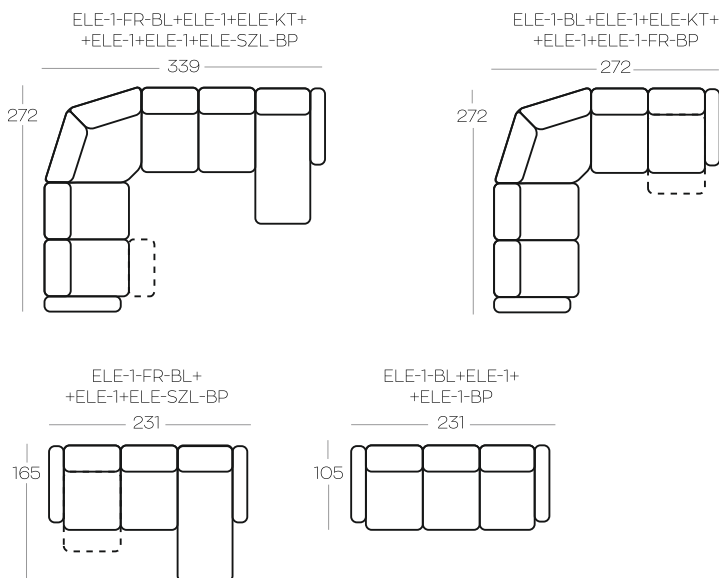

### Elementy kolekcji | Elements of the collection

Opcja: wejście usb | Option: usb input

Wysokość elementów | Height of the elements: 104

Wysokość pufa | Height of the hocker: 44

Wszystkie wymiary w centymetrach | Dimensions in centimetres

### Oznaczenia elementów kolekcji

ELE-SZL-BL	Szezlång lewy
ELE-SZL-BP	Szezlång prawy
ELE-1FR-BL	Element 1-osobowy z funkcją relaks, boczki lewy
ELE-1FR-BP	Element 1-osobowy z funkcją relaks, boczki prawy
ELE-1-BL	Element 1-osobowy, boczki lewy
ELE-1-BP	Element 1-osobowy, boczki prawy
ELE-1FR	Element 1-osobowy, z funkcją relaks, bez boczki
ELE-1	Element 1-osobowy, bez boczki
ELE-KT	Element klin narożny trójkątny
1FNR	Fotel
1FR	Fotel z funkcją relaks
P	Pufa

### Przykładowe zestawienia | Exemplary set-ups

Wymiary podano z dokładnością +/-3cm | Accuracy of dimensions +/-3cm