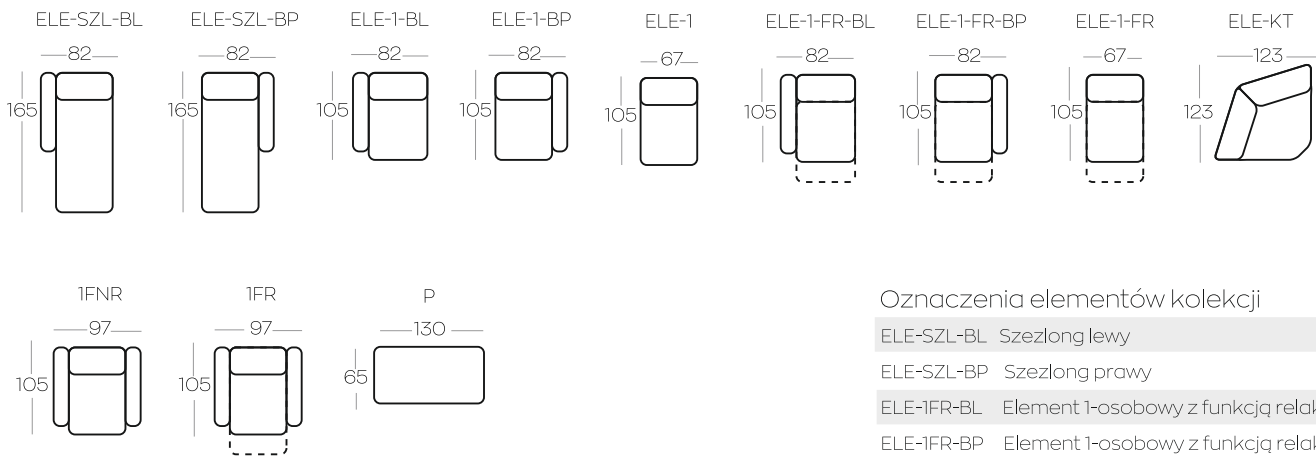

### Elementy kolekcji | Elements of the collection

Opcja: wejście usb | Option: usb input

Wysokość elementów | Height of the elements: 104

Wysokość pufa | Height of the hocker: 44

Wszystkie wymiary w centymetrach | Dimensions in centimetres

### Przykładowe zestawienia | Exemplary set-ups

Wymiary podano z dokładnością +/-3cm | Accuracy of dimensions +/-3cm