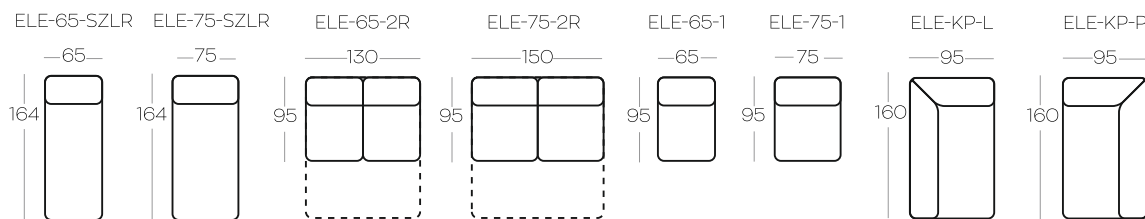

TRIVIO - kolekcja modułowa / modular collection

Elementy kolekcji | Elements of the collection

Opcja: ładowarka indukcyjna i / lub wejście usb
Option: induction charger and / or usb input

Wysokość elementów | Height of the elements: 85
Wysokość pufa | Height of the hocker: 42
Wysokość stolika | Height of the table: 25
Wysokość boczaków | Height of the side panels: 56
Wszystkie wymiary w centymetrach | Dimensions in centimetres