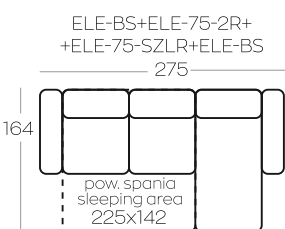

Wysokość elementów | Height of the elements: 85
Wysokość pufa | Height of the hocker: 42
Wysokość stolika | Height of the table: 25
Wysokość boczaków | Height of the side panels: 56
Wszystkie wymiary w centymetrach | Dimensions in centimetres

Przykładowe zestawienia | Exemplary set-ups

Oznaczenia elementów kolekcji

ELE-65-SZLR	Element: szezlong z pojemnikiem
ELE-75-SZLR	Element: szezlong z pojemnikiem
ELE-KP-L	Element narożny, prostokątny, lewy
ELE-KP-P	Element narożny, prostokątny, prawy
ELE-65-2R	Element 2-osobowy rozkładany bez boczaków
ELE-75-2R	Element 2-osobowy rozkładany bez boczaków
Uwaga! By uzyskać pełnowymiarową powierzchnię spania, elementy 2-osobowe muszą być elementem zestawienia narożnego.	
ELE-65-1	Element 1-osobowy bez boczaków
ELE-75-1	Element 1-osobowy bez boczaków
ELE-KK	Element narożny
ELE-ST	Element: stolik
PR	Puf z pojemnikiem
ELE-BP	Element: boczek z półką
ELE-BS	Element: boczek
ELE-BS(20)	Element: boczek
ELE-BW(10)	Element: boczek wąski

Note: For a full-size sleeping area, 2-seater elements must be part of a corner sofa set-up.

ELE-65-1	1-seater element, no side panels
ELE-75-1	1-seater element, no side panels
ELE-KK	Corner element
ELE-ST	Side low hocker-table
ELE-BP	Side panel with shelf
ELE-BS	Side panel element
ELE-BS(20)	Side panel element
ELE-BS(10)	Narrow side panel element