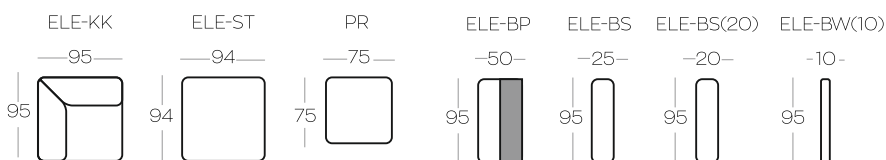

TRIVIO - kolekcja modułowa / modular collection

Elementy kolekcji | Elements of the collection

Opcja: ładowarka indukcyjna i / lub wejście usb
Option: induction charger and / or usb input

Wysokość elementów | Height of the elements: 85
Wysokość pufa | Height of the hocker: 42
Wysokość stolika | Height of the table: 25
Wysokość boczaków | Height of the side panels: 56
Wszystkie wymiary w centymetrach | Dimensions in centimetres