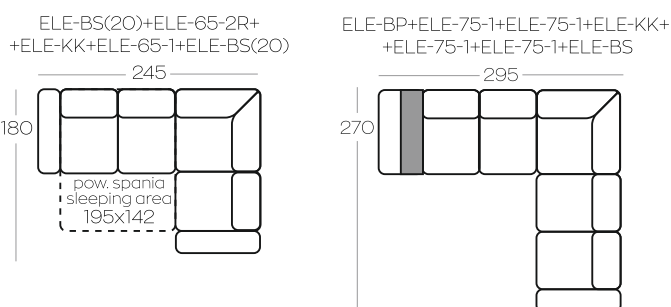

Wysokość elementów | Height of the elements: 85
Wysokość pufa | Height of the hocker: 42
Wysokość stolika | Height of the table: 25
Wysokość boczaków | Height of the side panels: 56
Wszystkie wymiary w centymetrach | Dimensions in centimetres

Przykładowe zestawienia | Exemplary set-ups

Oznaczenia elementów kolekcji

ELE-65-SZLR	Element: szezlong z pojemnikiem
ELE-75-SZLR	Element: szezlong z pojemnikiem
ELE-KP-L	Element narożny, prostokątny, lewy
ELE-KP-P	Element narożny, prostokątny, prawy
ELE-65-2R	Element 2-osobowy rozkładany bez boczaków
ELE-75-2R	Element 2-osobowy rozkładany bez boczaków
Uwaga! By uzyskać pełnowymiarową powierzchnię spania, elementy 2-osobowe muszą być elementem zestawienia narożnego.	
ELE-65-1	Element 1-osobowy bez boczaków
ELE-75-1	Element 1-osobowy bez boczaków
ELE-KK	Element narożny
ELE-ST	Element: stolik
PR	Puf z pojemnikiem
ELE-BP	Element: boczek z półką
ELE-BS	Element: boczek
ELE-BS(20)	Element: boczek
ELE-BW(10)	Element: boczek wąski

Acronym description

ELE-65-SZLR	Chaise longue element
ELE-75-SZLR	Chaise longue element
ELE-KP-L	Rectangular corner element, left
ELE-KP-P	Rectangular corner element, right
ELE-65-2R	2-seater sofa bed element, no side panels
ELE-75-2R	2-seater sofa bed element, no side panels

Note: For a full-size sleeping area, 2-seater elements must be part of a corner sofa set-up.

ELE-65-1	1-seater element, no side panels
ELE-75-1	1-seater element, no side panels
ELE-KK	Corner element
ELE-ST	Side low hocker-table
ELE-BP	Side panel with shelf
ELE-BS	Side panel element
ELE-BS(20)	Side panel element
ELE-BS(10)	Narrow side panel element