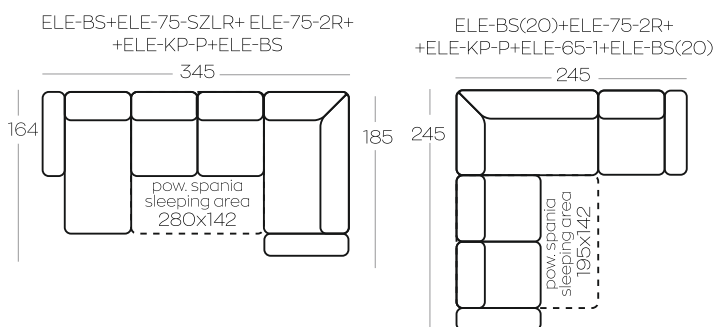

Wysokość elementów | Height of the elements: 85
Wysokość pufa | Height of the hocker: 42
Wysokość stolika | Height of the table: 25
Wysokość boczaków | Height of the side panels: 56
Wszystkie wymiary w centymetrach | Dimensions in centimetres

Przykładowe zestawienia | Exemplary set-ups

Oznaczenia elementów kolekcji

ELE-65-SZLR	Element: szezlong z pojemnikiem
ELE-75-SZLR	Element: szezlong z pojemnikiem
ELE-KP-L	Element narożny, prostokątny, lewy
ELE-KP-P	Element narożny, prostokątny, prawy
ELE-65-2R	Element 2-osobowy rozkładany bez boczaków
ELE-75-2R	Element 2-osobowy rozkładany bez boczaków
Uwaga! By uzyskać pełnowymiarową powierzchnię spania, elementy 2-osobowe muszą być elementem zestawienia narożnego.	
ELE-65-1	Element 1-osobowy bez boczaków
ELE-75-1	Element 1-osobowy bez boczaków
ELE-KK	Element narożny
ELE-ST	Element: stolik
PR	Puf z pojemnikiem
ELE-BP	Element: boczek z półką
ELE-BS	Element: boczek
ELE-BS(20)	Element: boczek
ELE-BW(10)	Element: boczek wąski

Acronym description

ELE-65-SZLR	Chaise longue element
ELE-75-SZLR	Chaise longue element
ELE-KP-L	Rectangular corner element, left
ELE-KP-P	Rectangular corner element, right
ELE-65-2R	2-seater sofa bed element, no side panels
ELE-75-2R	2-seater sofa bed element, no side panels

Note: For a full-size sleeping area, 2-seater elements must be part of a corner sofa set-up.

ELE-65-1	1-seater element, no side panels
ELE-75-1	1-seater element, no side panels
ELE-KK	Corner element
ELE-ST	Side low hocker-table
ELE-BP	Side panel with shelf
ELE-BS	Side panel element
ELE-BS(20)	Side panel element
ELE-BS(10)	Narrow side panel element