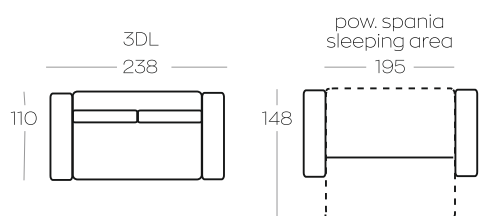

## Elementy kolekcji | Elements of the collection

 Opcja: ładowarka indukcyjna i / lub wejście usb  
Option: induction charger and / or usb input

Wysokość elementów | Height of the elements: 83

Wysokość pufa | Height of the hocker: 46

Wszystkie wymiary w centymetrach | Dimensions in centimetres

### Oznaczenia elementów kolekcji

3DL	Kanapa 3-osobowa z funkcją spania
P 98x75	Pufa
P. 75x75	Pufa

### Acronym description

3DL	3 seater sofa-bed
P 98x75	Hocker
P. 75x75	Hocker