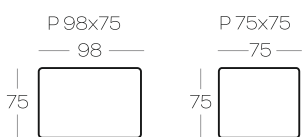

## Elementy kolekcji | Elements of the collection

 Opcja: ładowarka indukcyjna i / lub wejście usb  
Option: induction charger and / or usb input

Wysokość elementów | Height of the elements: 83

Wysokość pufa | Height of the hocker: 46