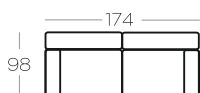

ELE-2-BL+ELE-KK-L+ELE-2R-BP

ELE-OTMR-L+ELE-2R-BP

ELE-1-BL+ELE-KK-L+ELE-2R-BP

ELE-1-BL + ELE-1-BP

Oznaczenia elementów kolekcji

ELE-1	Element 1-osobowy bez boczaków
ELE-1-BL	Element 1-osobowy z boczkiem, lewy
ELE-1-BP	Element 1-osobowy z boczkiem, prawy
ELE-2	Element 2-osobowy bez funkcji, bez boczaków
ELE-2-BL	Element 2-osobowy bez funkcji, z boczkiem lewy
ELE-2-BP	Element 2-osobowy bez funkcji, z boczkiem prawy
2R	Element 2-osobowy rozkładany, bez boczaków
2R-BL	Element 2-osobowy, rozkładany, z boczkiem, lewy
2R-BP	Element 2-osobowy, rozkładany, z boczkiem, prawy
Uwaga! By uzyskać pełnowymiarową powierzchnię spania, elementy 2-osobowe muszą być elementem sofy narożnej.	
ELE-KK-L	Element narożny, lewy
ELE-KK-P	Element narożny, prawy
ELE-OTMR(RG)-L	Element: otomana z pojemnikiem w pufie, regulowana głębokość siedziska, lewa
ELE-OTMR(RG)-P	Element: otomana z pojemnikiem w pufie, regulowana głębokość siedziska, prawa
ELE-SZL-BL	Szezlony lewy
ELE-SZL-BP	Szezlony prawy

Acronym description

ELE-1	1-seater element, no side panels
ELE-1-BL	1-seater element, left side
ELE-1-BP	1-seater element, right side
ELE-2	2-seater element, no side panels
ELE-2-BL	2-seater element, left side
ELE-2-BP	2-seater element, right side
2R	2-seater element, folded out, no side panels
2R-BL	2-seater element, folded out, left side
2R-BP	2-seater element, folded out, right side
Note: For a full-size sleeping area, 2-seater elements must be part of a corner sofa set-up.	
ELE-KK-L	Corner element, left side
ELE-KK-P	Corner element, right side
ELE-OTMR(RG)-L	Ottoman element with a container in the hocker, adjustable seat depth, left
ELE-OTMR(RG)-P	Ottoman element with a container in the hocker, adjustable seat depth, right
ELE-SZL-BL	Chaise longue element, left side
ELE-SZL-BP	Chaise longue element, right side