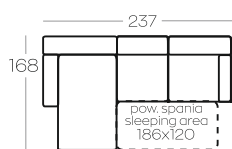

ELE-2-BL+ELE-KK-L+ELE-2R-BP

ELE-OTMR-L+ELE-2R-BP

ELE-1-BL+ELE-KK-L+ELE-2R-BP

ELE-1-BL + ELE-1-BP

Oznaczenia elementów kolekcji

ELE-1	Element 1-osobowy bez boczaków
ELE-1-BL	Element 1-osobowy z boczkiem, lewy
ELE-1-BP	Element 1-osobowy z boczkiem, prawy
ELE-2	Element 2-osobowy bez funkcji, bez boczaków
ELE-2-BL	Element 2-osobowy bez funkcji, z boczkiem lewy
ELE-2-BP	Element 2-osobowy bez funkcji, z boczkiem prawy
2R	Element 2-osobowy rozkładany, bez boczaków
2R-BL	Element 2-osobowy, rozkładany, z boczkiem, lewy
2R-BP	Element 2-osobowy, rozkładany, z boczkiem, prawy
Uwaga! By uzyskać pełnowymiarową powierzchnię spania, elementy 2-osobowe muszą być elementem sofy narożnej.	
ELE-KK-L	Element narożny, lewy
ELE-KK-P	Element narożny, prawy
ELE-OTMR(RG)-L	Element: otomana z pojemnikiem w pufie, regulowana głębokość siedziska, lewa
ELE-OTMR(RG)-P	Element: otomana z pojemnikiem w pufie, regulowana głębokość siedziska, prawa
ELE-SZL-BL	Szezlony lewy
ELE-SZL-BP	Szezlony prawy

Acronym description

ELE-1	1-seater element, no side panels
ELE-1-BL	1-seater element, left side
ELE-1-BP	1-seater element, right side
ELE-2	2-seater element, no side panels
ELE-2-BL	2-seater element, left side
ELE-2-BP	2-seater element, right side
2R	2-seater element, folded out, no side panels
2R-BL	2-seater element, folded out, left side
2R-BP	2-seater element, folded out, right side
Note: For a full-size sleeping area, 2-seater elements must be part of a corner sofa set-up.	
ELE-KK-L	Corner element, left side
ELE-KK-P	Corner element, right side
ELE-OTMR(RG)-L	Ottoman element with a container in the hocker, adjustable seat depth, left
ELE-OTMR(RG)-P	Ottoman element with a container in the hocker, adjustable seat depth, right
ELE-SZL-BL	Chaise longue element, left side
ELE-SZL-BP	Chaise longue element, right side