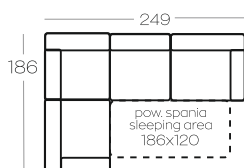

ELE-2-BL+ELE-KK-L+ELE-2R-BP

ELE-OTMR-L+ELE-2R-BP

ELE-1-BL+ELE-KK-L+ELE-2R-BP

ELE-1-BL + ELE-1-BP

Oznaczenia elementów kolekcji

ELE-1	Element 1-osobowy bez boczaków
ELE-1-BL	Element 1-osobowy z boczkiem, lewy
ELE-1-BP	Element 1-osobowy z boczkiem, prawy
ELE-2	Element 2-osobowy bez funkcji, bez boczaków
ELE-2-BL	Element 2-osobowy bez funkcji, z boczkiem lewy
ELE-2-BP	Element 2-osobowy bez funkcji, z boczkiem prawy
2R	Element 2-osobowy rozkładany, bez boczaków
2R-BL	Element 2-osobowy, rozkładany, z boczkiem, lewy
2R-BP	Element 2-osobowy, rozkładany, z boczkiem, prawy
Uwaga! By uzyskać pełnowymiarową powierzchnię spania, elementy 2-osobowe muszą być elementem sofy narożnej.	
ELE-KK-L	Element narożny, lewy
ELE-KK-P	Element narożny, prawy
ELE-OTMR(RG)-L	Element: otomana z pojemnikiem w pufie, regulowana głębokość siedziska, lewa
ELE-OTMR(RG)-P	Element: otomana z pojemnikiem w pufie, regulowana głębokość siedziska, prawa
ELE-SZL-BL	Szezlony lewy
ELE-SZL-BP	Szezlony prawy

Acronym description

ELE-1	1-seater element, no side panels
ELE-1-BL	1-seater element, left side
ELE-1-BP	1-seater element, right side
ELE-2	2-seater element, no side panels
ELE-2-BL	2-seater element, left side
ELE-2-BP	2-seater element, right side
2R	2-seater element, folded out, no side panels
2R-BL	2-seater element, folded out, left side
2R-BP	2-seater element, folded out, right side
Note: For a full-size sleeping area, 2-seater elements must be part of a corner sofa set-up.	
ELE-KK-L	Corner element, left side
ELE-KK-P	Corner element, right side
ELE-OTMR(RG)-L	Ottoman element with a container in the hocker, adjustable seat depth, left
ELE-OTMR(RG)-P	Ottoman element with a container in the hocker, adjustable seat depth, right
ELE-SZL-BL	Chaise longue element, left side
ELE-SZL-BP	Chaise longue element, right side