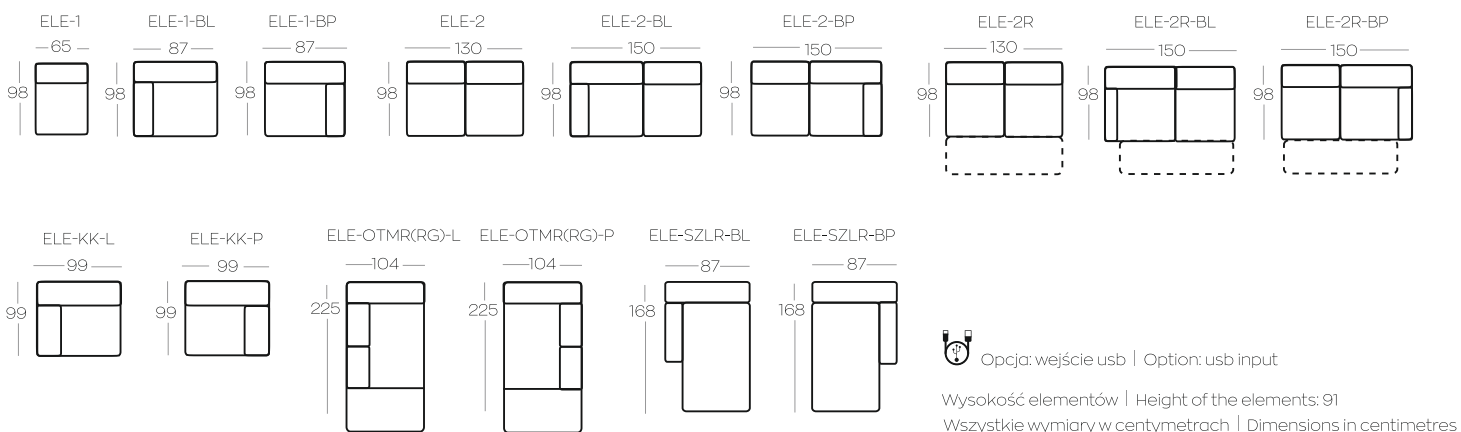

OPTIMUS- kolekcja modułowa / modular collection

Elementy kolekcji | Elements of the collection