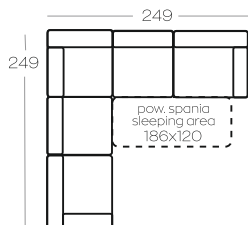

ELE-2-BL+ELE-KK-L+ELE-2R-BP

ELE-OTMR-L+ELE-2R-BP

ELE-1-BL+ELE-KK-L+ELE-2R-BP

ELE-1-BL + ELE-1-BP

Oznaczenia elementów kolekcji

ELE-1	Element 1-osobowy bez boczaków
ELE-1-BL	Element 1-osobowy z boczkiem, lewy
ELE-1-BP	Element 1-osobowy z boczkiem, prawy
ELE-2	Element 2-osobowy bez funkcji, bez boczaków
ELE-2-BL	Element 2-osobowy bez funkcji, z boczkiem lewy
ELE-2-BP	Element 2-osobowy bez funkcji, z boczkiem prawy
2R	Element 2-osobowy rozkładany, bez boczaków
2R-BL	Element 2-osobowy, rozkładany, z boczkiem, lewy
2R-BP	Element 2-osobowy, rozkładany, z boczkiem, prawy
Uwaga! By uzyskać pełnowymiarową powierzchnię spania, elementy 2-osobowe muszą być elementem sofy narożnej.	
ELE-KK-L	Element narożny, lewy
ELE-KK-P	Element narożny, prawy
ELE-OTMR(RG)-L	Element: otomana z pojemnikiem w pufie, regulowana głębokość siedziska, lewa
ELE-OTMR(RG)-P	Element: otomana z pojemnikiem w pufie, regulowana głębokość siedziska, prawa
ELE-SZL-BL	Szezlony lewy
ELE-SZL-BP	Szezlony prawy

Acronym description

ELE-1	1-seater element, no side panels
ELE-1-BL	1-seater element, left side
ELE-1-BP	1-seater element, right side
ELE-2	2-seater element, no side panels
ELE-2-BL	2-seater element, left side
ELE-2-BP	2-seater element, right side
2R	2-seater element, folded out, no side panels
2R-BL	2-seater element, folded out, left side
2R-BP	2-seater element, folded out, right side
Note: For a full-size sleeping area, 2-seater elements must be part of a corner sofa set-up.	
ELE-KK-L	Corner element, left side
ELE-KK-P	Corner element, right side
ELE-OTMR(RG)-L	Ottoman element with a container in the hocker, adjustable seat depth, left
ELE-OTMR(RG)-P	Ottoman element with a container in the hocker, adjustable seat depth, right
ELE-SZL-BL	Chaise longue element, left side
ELE-SZL-BP	Chaise longue element, right side