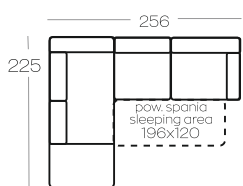

ELE-2-BL+ELE-KK-L+ELE-2R-BP

ELE-OTMR-L+ELE-2R-BP

ELE-1-BL+ELE-KK-L+ELE-2R-BP

ELE-1-BL + ELE-1-BP

Oznaczenia elementów kolekcji

ELE-1	Element 1-osobowy bez boczaków
ELE-1-BL	Element 1-osobowy z boczkiem, lewy
ELE-1-BP	Element 1-osobowy z boczkiem, prawy
ELE-2	Element 2-osobowy bez funkcji, bez boczaków
ELE-2-BL	Element 2-osobowy bez funkcji, z boczkiem lewy
ELE-2-BP	Element 2-osobowy bez funkcji, z boczkiem prawy
2R	Element 2-osobowy rozkładany, bez boczaków
2R-BL	Element 2-osobowy, rozkładany, z boczkiem, lewy
2R-BP	Element 2-osobowy, rozkładany, z boczkiem, prawy
Uwaga! By uzyskać pełnowymiarową powierzchnię spania, elementy 2-osobowe muszą być elementem sofy narożnej.	
ELE-KK-L	Element narożny, lewy
ELE-KK-P	Element narożny, prawy
ELE-OTMR(RG)-L	Element: otomana z pojemnikiem w pufie, regulowana głębokość siedziska, lewa
ELE-OTMR(RG)-P	Element: otomana z pojemnikiem w pufie, regulowana głębokość siedziska, prawa
ELE-SZL-BL	Szezlony lewy
ELE-SZL-BP	Szezlony prawy

Acronym description

ELE-1	1-seater element, no side panels
ELE-1-BL	1-seater element, left side
ELE-1-BP	1-seater element, right side
ELE-2	2-seater element, no side panels
ELE-2-BL	2-seater element, left side
ELE-2-BP	2-seater element, right side
2R	2-seater element, folded out, no side panels
2R-BL	2-seater element, folded out, left side
2R-BP	2-seater element, folded out, right side
Note: For a full-size sleeping area, 2-seater elements must be part of a corner sofa set-up.	
ELE-KK-L	Corner element, left side
ELE-KK-P	Corner element, right side
ELE-OTMR(RG)-L	Ottoman element with a container in the hocker, adjustable seat depth, left
ELE-OTMR(RG)-P	Ottoman element with a container in the hocker, adjustable seat depth, right
ELE-SZL-BL	Chaise longue element, left side
ELE-SZL-BP	Chaise longue element, right side