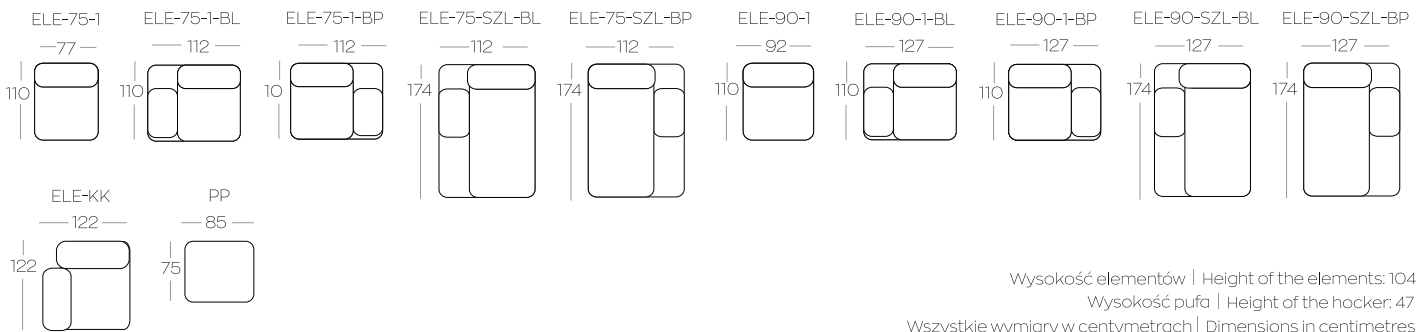

ACAPULCO - kolekcja modułowa / modular collection

Elementy kolekcji | Elements of the collection

Przykładowe zestawienia | Exemplary set-ups

Elementy tworzące zestawienia nie są połączone na stałe. W każdej chwili można zmienić ich układ.
The set-ups' elements are not permanently connected. You can change the set-up at any moment.

Oznaczenia elementów kolekcji

ELE-75-1-BL	Element 1-osobowy z boczkiem lewym
ELE-75-1-BP	Element 1-osobowy z boczkiem prawym
ELE-75-SZL-BL	Element - sześcioramienny z boczkiem lewym
ELE-75-SZL-BP	Element - sześcioramienny z boczkiem prawym
ELE-90-1	Element 1-osobowy bez boczki
ELE-90-1-BL	Element 1-osobowy z boczkiem lewym
ELE-90-1-BP	Element 1-osobowy z boczkiem prawym
ELE-90-SZL-BL	Element - sześcioramienny z boczkiem lewym
ELE-90-SZL-BP	Element - sześcioramienny z boczkiem prawym
ELE-KK	Element narożny kwadratowy
P	Pufa

Acronym description

ELE-75-1-BL	1-seater element, left arm
ELE-75-1-BP	1-seater element, right arm
ELE-75-SZL-BL	Element - chaiselongue, left arm
ELE-75-SZL-BP	Element - chaiselongue, right arm
ELE-90-1	1-seater element, no arms
ELE-90-1-BL	1-seater element, left arm
ELE-90-1-BP	1-seater element, right arm
ELE-90-SZL-BL	Element - chaiselongue, left arm
ELE-90-SZL-BP	Element - chaiselongue, right arm
ELE-KK	Square corner element
P	Hocker