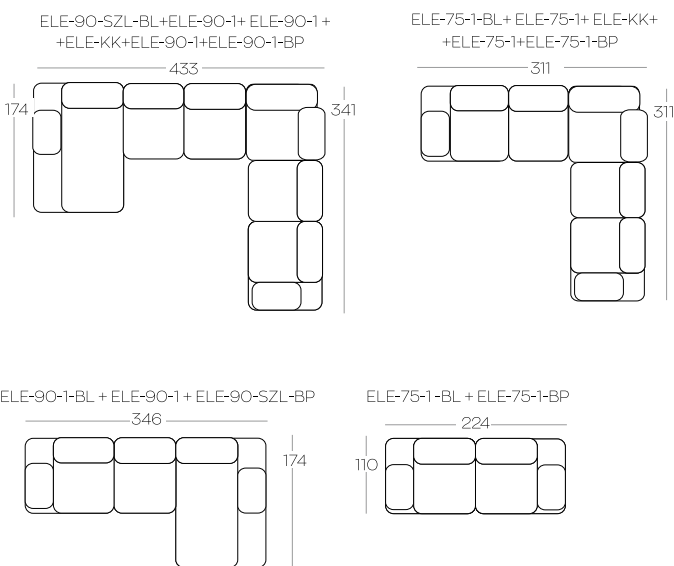

Przykładowe zestawienia | Exemplary set-ups

Elementy tworzące zestawienia nie są połączone na stałe. W każdej chwili można zmienić ich układ.
The set-ups' elements are not permanently connected. You can change the set-up at any moment.

Oznaczenia elementów kolekcji

ELE-75-1-BL	Element 1-osobowy z boczkiem lewym
ELE-75-1-BP	Element 1-osobowy z boczkiem prawym
ELE-75-SZL-BL	Element - sześcioramienny z boczkiem lewym
ELE-75-SZL-BP	Element - sześcioramienny z boczkiem prawym
ELE-90-1	Element 1-osobowy bez boczki
ELE-90-1-BL	Element 1-osobowy z boczkiem lewym
ELE-90-1-BP	Element 1-osobowy z boczkiem prawym
ELE-90-SZL-BL	Element - sześcioramienny z boczkiem lewym
ELE-90-SZL-BP	Element - sześcioramienny z boczkiem prawym
ELE-KK	Element narożny kwadratowy
P	Pufa

Acronym description

ELE-75-1-BL	1-seater element, left arm
ELE-75-1-BP	1-seater element, right arm
ELE-75-SZL-BL	Element - chaiselongue, left arm
ELE-75-SZL-BP	Element - chaiselongue, right arm
ELE-90-1	1-seater element, no arms
ELE-90-1-BL	1-seater element, left arm
ELE-90-1-BP	1-seater element, right arm
ELE-90-SZL-BL	Element - chaiselongue, left arm
ELE-90-SZL-BP	Element - chaiselongue, right arm
ELE-KK	Square corner element
P	Hocker